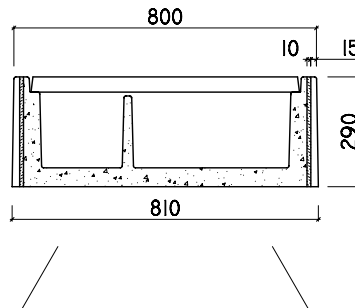

# CANAL Y TAPA DE DOBLE CONDUCTO ADIF CZA Y TZA

ESCALA 1/20

ESCALA 1/10

ESCALA	AVEI2. CANAL DE DOBLE CONDUCTO ADIF	178 KG/UD
COTAS EN MM	AVEI3. TAPA DE DC ADIF	30 KG/UD