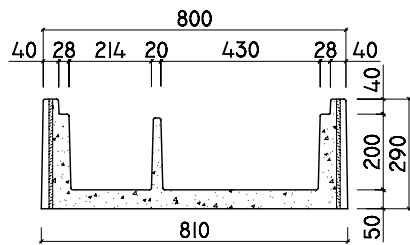

# CANAL Y TAPA DE DOBLE CONDUCTO ADIF CZA Y TZA

ESCALA 1/20

ESCALA 1/10

ESCALA	AVEI2. CANAL DE DOBLE CONDUCTO ADIF	178 KG/UD
COTAS EN MM	AVEI3. TAPA DE DC ADIF	30 KG/UD