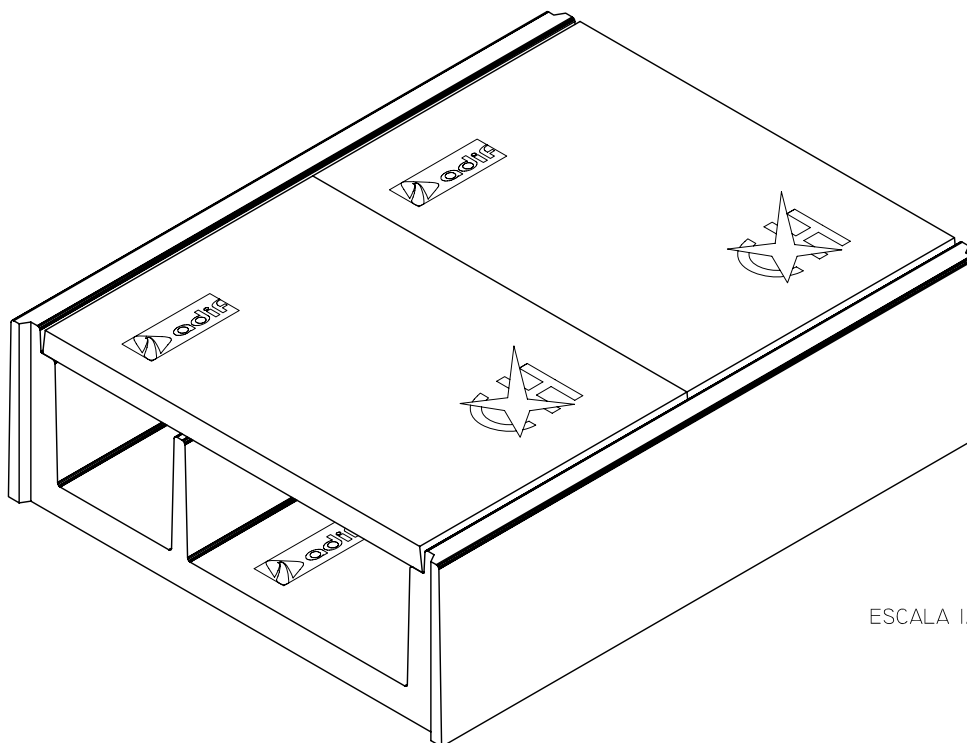

# CANAL Y TAPA DE DOBLE CONDUCTO ADIF CZA Y TZA

ESCALA 1/20

ESCALA 1/10

ESCALA	AVEI2. CANAL DE DOBLE CONDUCTO ADIF	178 KG/UD
COTAS EN MM	AVEI3. TAPA DE DC ADIF	30 KG/UD