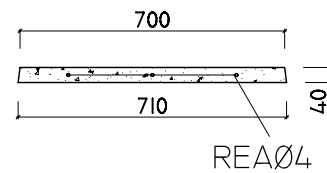

# CANAL Y TAPA DE DOBLE CONDUCTO ADIF CZA Y TZA

ESCALA 1/20

ESCALA 1/10

ESCALA	AVEI2. CANAL DE DOBLE CONDUCTO ADIF	178 KG/UD
COTAS EN MM	AVEI3. TAPA DE DC ADIF	30 KG/UD