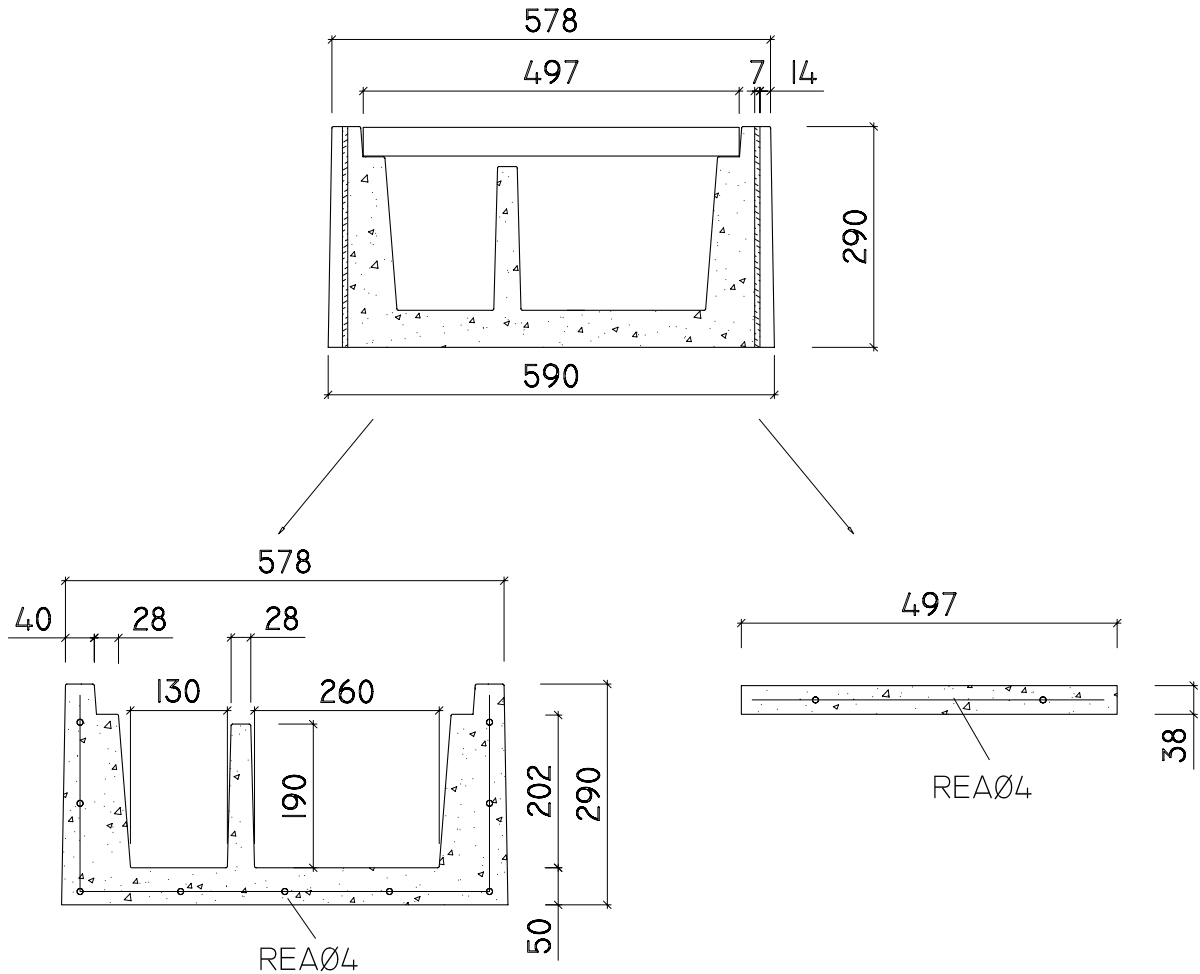

CANAL Y TAPA DE DOBLE CONDUCTO ESPECIAL DE RENFE

ESCALA 1/10	AVE07. CANAL DE DOBLE CONDUCTO ESPECIAL DE RENFE	159 KG/UD
COTAS EN MM	AVE08. TAPA DE DC ESPECIAL DE RENFE	24 KG/UD