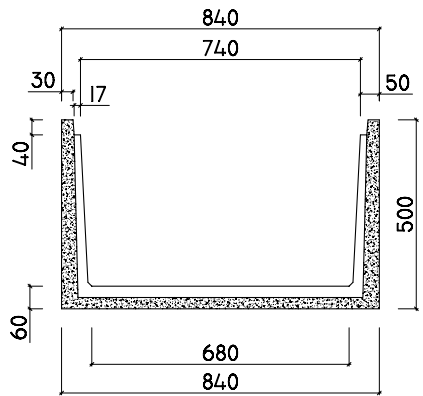

CANAL Y TAPA DE BREGUA

3x3 REA Ø4